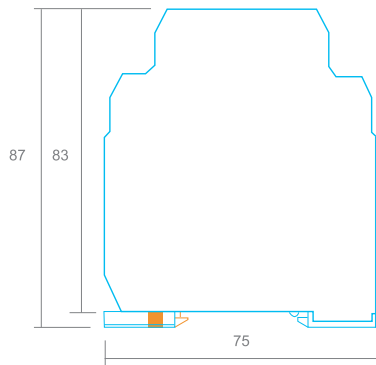

外觀尺寸：

(Unit : mm)